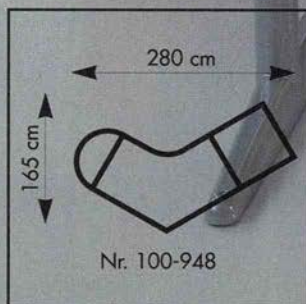

Faxnummer:

IKEA PÅ JOBBET

3.365.-
exkl moms 2.692.-

EFFEKTIV arbetsplats i
bok med silverfärgat stativ

Nyhet!

EFFEKTIV med T-balk ger maximalt benutrymme och full rörelsefrihet. I bild ser du **EFFEKTIV** Arbetsplats i bok med silverfärgat stativ, pris för bordskombinationen **3.365.-**. **EFFEKTIV** hurts på hjul **1.245.-**. **MAXIMAL** arbetsstol utan armstöd **1.675.-** inkl hjul. **VITAMIN** pall **785.-**. **SÄRNA** karmstol **495.-**